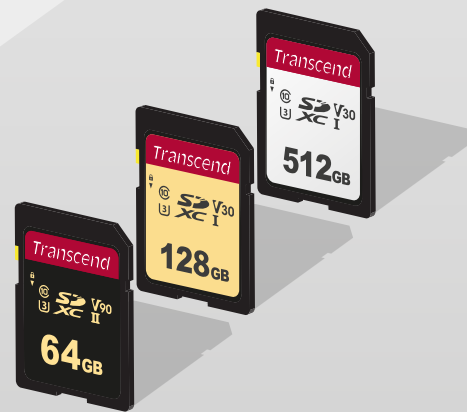

# DIE RICHTIGE SPEICHERKARTE FINDEN

## FÜR PROFESSIONALS SDXC/SDHC 700S

Die SDXC/SDHC 700S-Speicherkarten von Transcend erfüllen die Standards der UHS-II Geschwindigkeitsklasse 3 (U3) und UHS Video-Geschwindigkeitsklasse 90 (V90). Sie können die volle Leistung Ihrer UHS-II-konformen DSLR-Kameras und -Camcorder ausschöpfen. Wir empfehlen diese Karte für die Aufnahme von RAW-Bildern und für die Aufnahme von ultrahochwertigen 8K-Videos.

## FÜR ENTHUSIASTEN SDXC/SDHC 500S

Transcends SDXC/SDHC 500S Speicherkarten erfüllen mit Lese-/Schreibgeschwindigkeiten von bis zu 95MB/s bzw. 65MB/s sowohl die UHS-I Geschwindigkeitsklasse 3 (U3) als auch die UHS Video-Geschwindigkeitsklasse 30 (V30) Standards für 4K Ultra HD Videoaufnahmen.

## FÜR HOBBYFOTOGRAFEN SDXC/SDHC 300S

Die SDXC/SDHC 300S Speicherkarten entsprechen den UHS Video-Geschwindigkeitsklasse 30 (V30) Standards, um reibungslose, ununterbrochene 4K-Videoaufnahmen zu ermöglichen, was sie zu einer perfekten Ergänzung für Ihre UHS-I-konformen Digitalkameras oder Camcorder macht. Dank ihrer hohen Kapazitäten, sind Ihrer Produktivität keine Grenzen gesetzt!